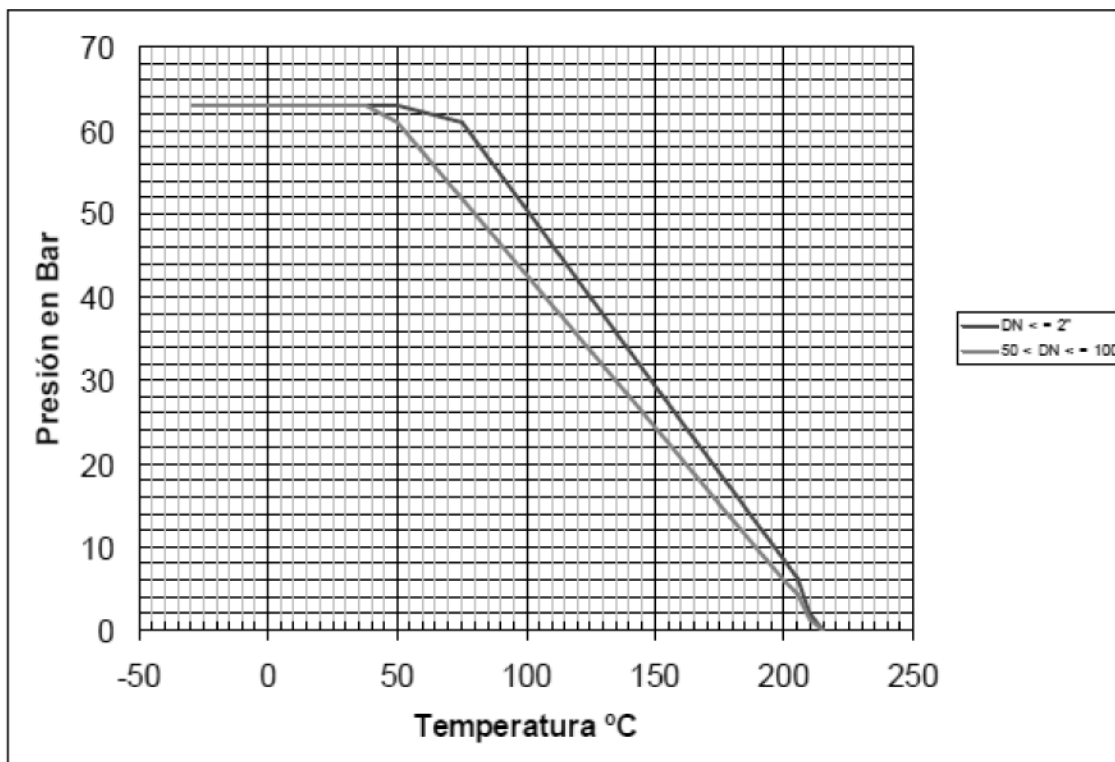

SKŁADY „ŻELIWIARZ”

1. 253. I. CENNIK PODSTAWOWY SIECI GAZOWE
KUREK KULOWY G ZE STALI NIERDZEWNEJ SZPILKOWY 2025 KARTA B
EDYCJA I 2012. STAN NA DZIEŃ 2012.12.01

Kv = The rate of flow of water in cubic meter per hour that will generate a pressure drop of 1 bar across the valve.